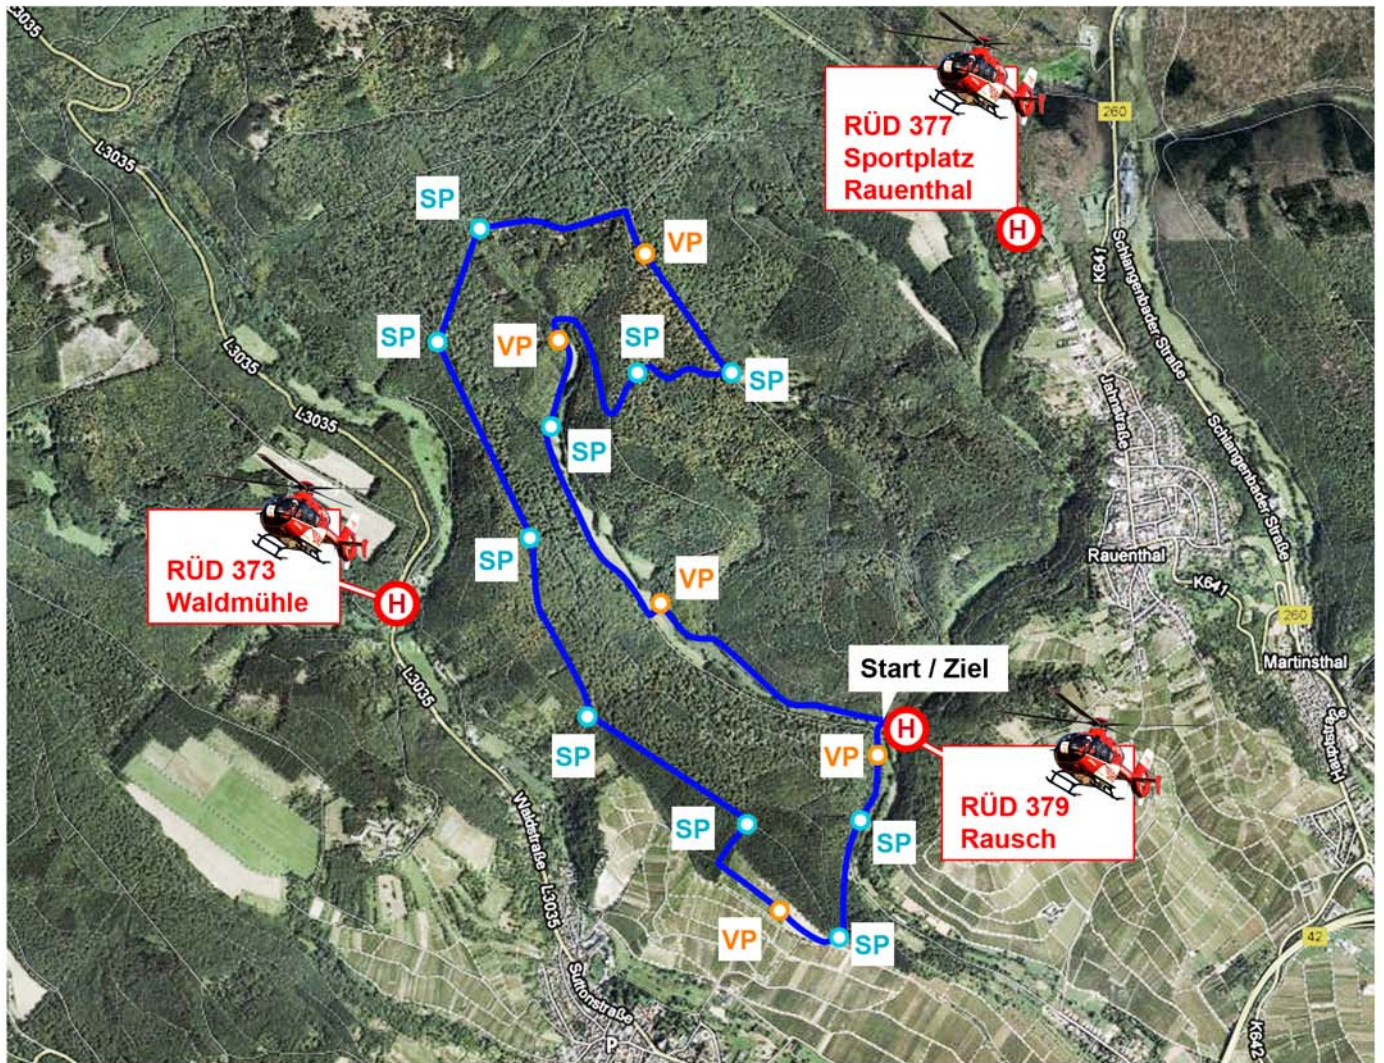

# Duathlon-Strecke 2: Iron Duathlon

## Laufstrecke 2: Iron-Duathlon

**Start:**  
Parkplatz Rausch Richtung Salzquelle

**Länge:**  
10 km

**Tiefster Punkt:**  
Rausch Parkplatz 146 Höhenmeter

**Höchster Punkt:**  
342 Höhenmeter bei 4,1 km

-  Versorgungsstelle
-  Streckenposten
-  Hubschrauberlandeplatz